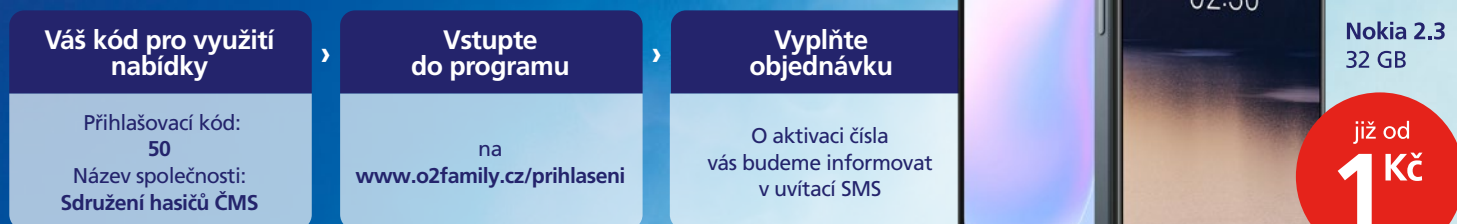

Výhodné tarify pro vás a vaše blízké

Tarif	Oblíbený					Neomezená data
	FAMILY Start	FAMILY 1 GB	FAMILY 5 GB	FAMILY 10 GB	FAMILY 30 GB	FAMILY NEO
Měsíční paušál	149 Kč	399 Kč	549 Kč	699 Kč	899 Kč	od 1 099 Kč
Bonus k tarifu	-	2 500 Kč	4 000 Kč	4 000 Kč	4 000 Kč	4 000 Kč
Data	500 MB	1 GB	5 GB	10 GB	30 GB	neomezeně
Minuty	30	neomezeně	neomezeně	neomezeně	neomezeně	neomezeně
SMS	-	neomezeně	neomezeně	neomezeně	neomezeně	neomezeně
Volání a SMS do sítě O₂	neomezeně	neomezeně	neomezeně	neomezeně	neomezeně	neomezeně
Volání a SMS do ostatních sítí	1,50 Kč	neomezeně	neomezeně	neomezeně	neomezeně	neomezeně

Ceny jsou uvedeny s DPH. Nabídka platí při uzavření smluvního vztahu na 24 měsíců. Kompletní nabídku tarifů naleznete na www.o2family.cz.

Pořídte si nový telefon jen za 1 Kč

Přejděte k nám od jiného operátora (mimo O₂) nebo si aktivujte nové číslo a bonus na nový telefon může být váš.

Více na www.o2family.cz/zvyhodneni.

Jak se stát zákazníkem O₂ Family?

Vstup do programu lze vyřídit i na lince 841 117 118 nebo v O₂ Prodejně.